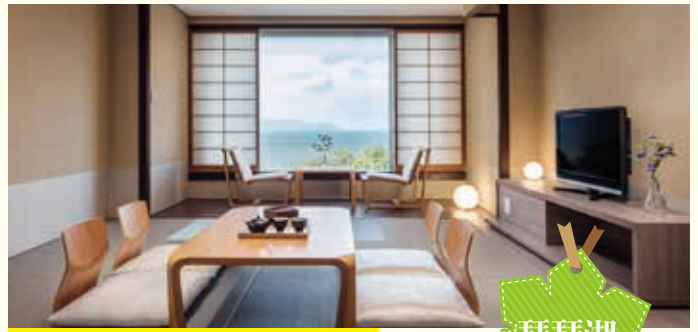

期間	～2021年1月31日泊 ※白馬は～2020年12月18日泊 ※除外日あり
対象ホテル	伊豆修善寺・富士山中湖・軽井沢・白馬・箱根強羅・伊東・修善寺(山紫水明)
内容	・温泉付き客室でのご宿泊 ・ご夕食時選べるドリンク付(お一人様2杯迄)
料金	1泊2食 大人 16,225～22,000円

※料金はホテルにより異なります。※1泊朝食付プランもございます。
※国土交通省・観光庁発表の「Go Toトラベル事業の支援対象とする旅行商品の基準」に基づき、
プランの内容を一部変更させていただきました。(2020年11月5日現在)

GoToトラベルキャンペーン対象プラン

冬のお得旅♪
那須の硫黄泉で身体ポカポカ湯ごもりプラン

乳白色の硫黄泉が特長の温泉に浸かったあとは、地元の食材を使用したホテル自慢のご夕食と那須の地酒セット*に舌鼓。那須の冬を存分にお楽しみください。

期間 12月1日～2021年3月31日泊 ※除外日あり

料金 1泊2食 大人 16,170円～ お子様 8,250円～

*地酒セットは、ご夕食時に大人の方のみのご提供となります。

GoToトラベルキャンペーン対象プラン

家族で楽しむホテルステイプラン

プラネタリウム、屋内プール、体育館をお好きなだけご利用いただけます。レンタル品も無料の特典*付きで、お荷物も少なくご宿泊いただけます。

期間 12月1日～2021年1月31日泊 ※除外日あり

料金 1泊朝食 大人 10,395円～ お子様 8,145円～

*体育館ご利用時のピン球、シャトルは1回のみ無料となります。

ラフォーレ倶楽部のワーケーション

【料金】1泊または2泊+朝食 大人 14,630円～ 3～6泊 素泊まり 大人 30,938円～

【特典】ラウンジへのフリーアクセスチケット・持ち運び可能なテーブル(貸出)

※一部ホテルでは、ラウンジの営業を休止しております。その他、「ファミリーワーケーションプラン」もご用意しております。

ホテル内ワークスペースのご案内

ワーケーションステイをより快適にするワークスペースが、軽井沢を皮切りに誕生します。一部ホテルでは、WEB会議の参加等にご利用可能な個室もご提供予定です。詳細はWEBサイトをご覧ください。